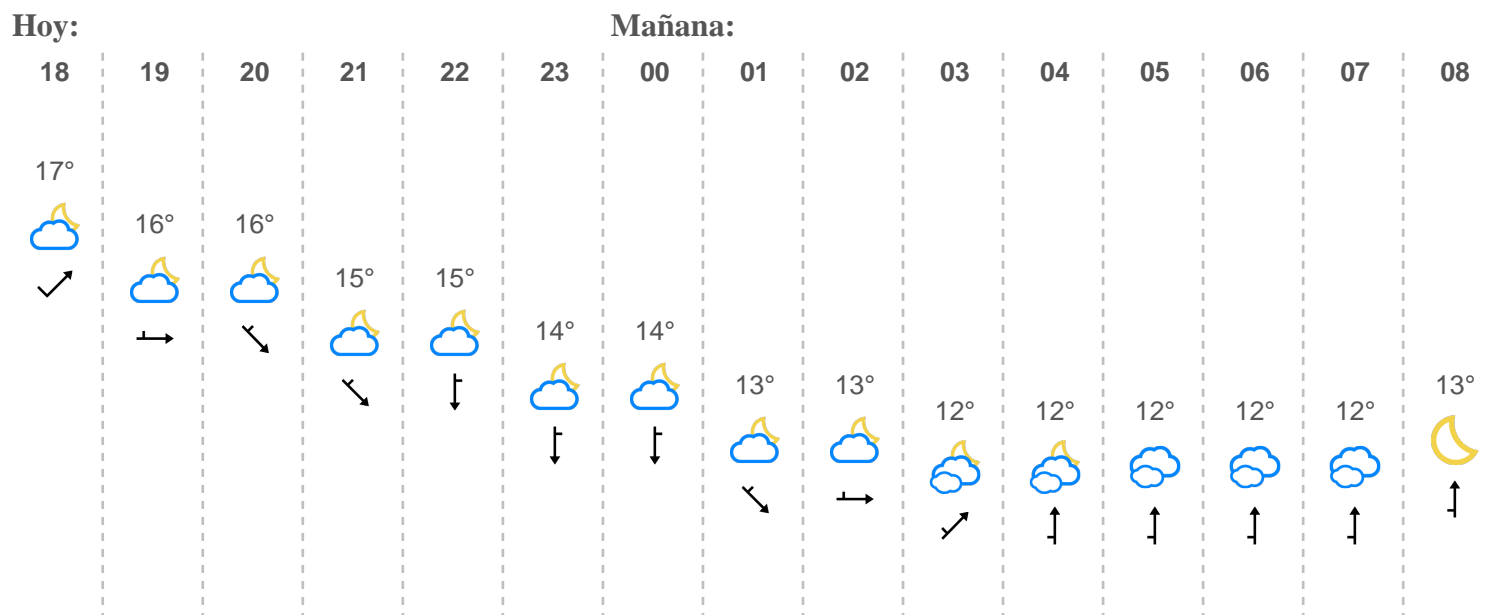

El tiempo en Fundación Universitaria Isidoriana de la Real Soci Edad Económica de Amigos del País, Instituto de F.P (en Cartagena)

domingo 24 de enero, 2021

	Hoy 24 ene	Mañana 25 ene	Martes 26 ene	Miércoles 27 ene	Jueves 28 ene	Viernes 29 ene	Sábado 30 ene
Hora	↑ 20° ↓ 14°	↑ 19° ↓ 12°	↑ 18° ↓ 12°	↑ 19° ↓ 11°	↑ 20° ↓ 11°	↑ 20° ↓ 11°	↑ 21° ↓ 12°
08:00	14°	13°	12°	12°	11°	11°	12°
14:00	21°	19°	18°	19°	20°	20°	21°
20:00	16°	18°	16°	16°	16°	16°	18°
Lluvia	0 mm	0 mm	0 mm	0 mm	0 mm	0 mm	0 mm
Viento	↗ 20 km/h	↗ 12 km/h	↑ 8 km/h	↗ 8 km/h	↗ 9 km/h	↖ 9 km/h	↖ 13 km/h
↑	08:14	08:13	08:12	08:12	08:11	08:10	08:09
↓	18:19	18:20	18:21	18:22	18:23	18:24	18:26

Hora por hora en Fundación Universitaria Isidoriana de la Real Soci Edad Económica de Amigos del País, Instituto de F.P (en Cartagena)

Predicción para las próximas horas