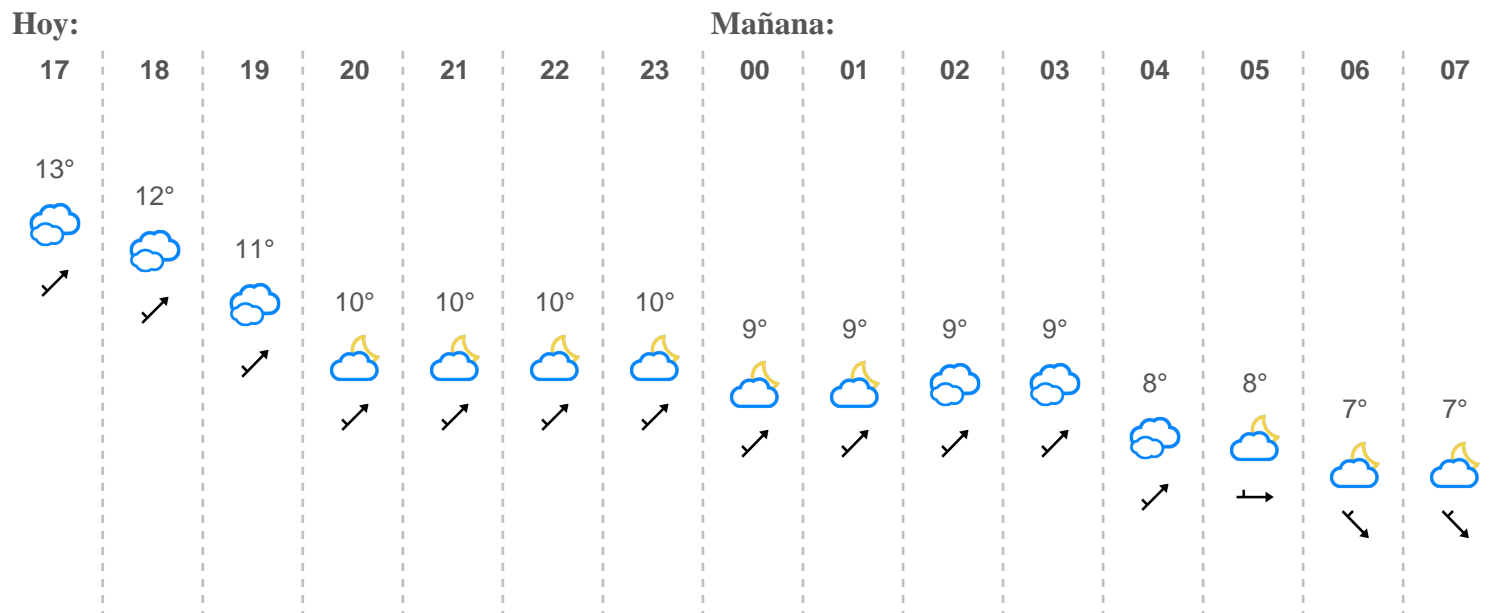

El tiempo en Hogar Don Orione, Colegio de Educación Especial (en Pozuelo de Alarcon)

jueves 28 de enero, 2021

	Hoy 28 ene	Mañana 29 ene	Sábado 30 ene	Domingo 31 ene	Lunes 01 feb	Martes 02 feb	Miércoles 03 feb
Hora	↑ 16° ↓ 7°	↑ 16° ↓ 7°	↑ 13° ↓ 10°	↑ 13° ↓ 7°	↑ 16° ↓ 9°	↑ 13° ↓ 6°	↑ 12° ↓ 5°
08:00	7°	7°	10°	7°	9°	6°	5°
14:00	16°	16°	13°	13°	16°	13°	12°
20:00	12°	11°	11°	11°	11°	9°	9°
Lluvia	0 mm	0 mm	3.1 mm	0 mm	0 mm	0 mm	0 mm
Viento	↗ 7 km/h	↗ 16 km/h	↘ 28 km/h	↗ 22 km/h	↘ 18 km/h	↗ 11 km/h	↗ 11 km/h
↑	08:28	08:27	08:26	08:25	08:24	08:23	08:22
↓	18:29	18:30	18:31	18:32	18:33	18:35	18:36

Hora por hora en Hogar Don Orione, Colegio de Educación Especial (en Pozuelo de Alarcon)

Predicción para las próximas horas