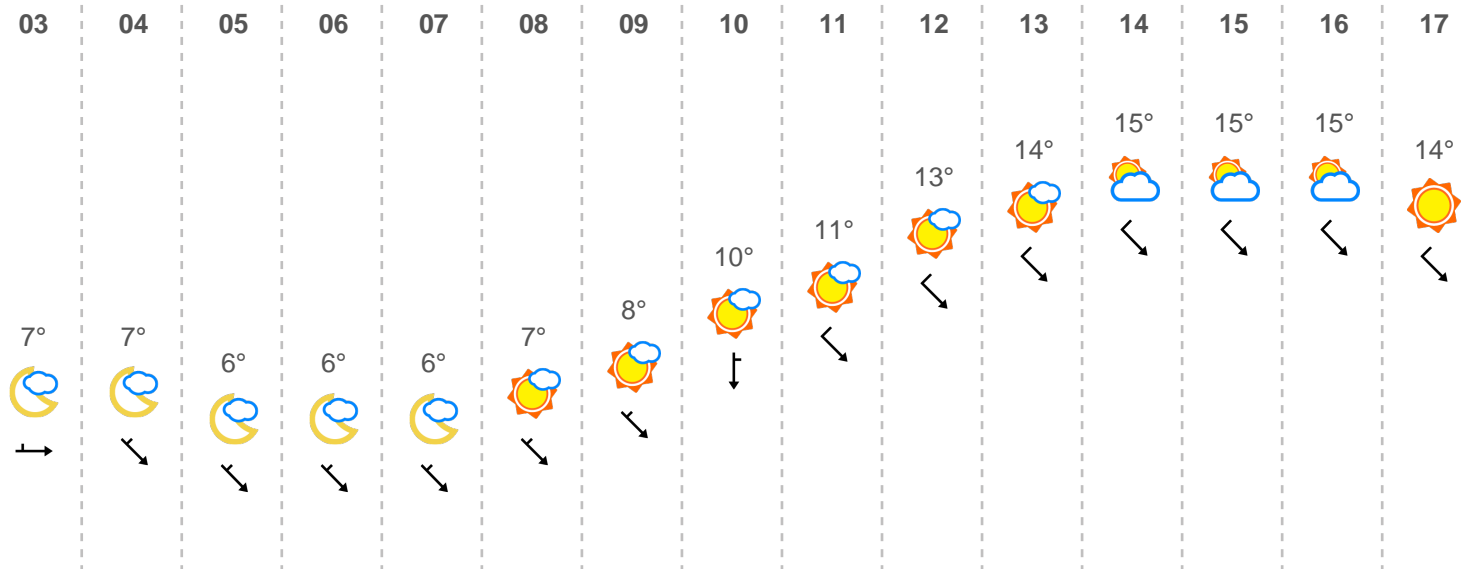

# El tiempo en Nuestra Señora de Las Flores, Colegio (en Bodonal de la Sierra)

martes 27 de octubre, 2020

	Hoy 27 oct	Mañana 28 oct	Jueves 29 oct	Viernes 30 oct	Sábado 31 oct	Domingo 01 nov	Lunes 02 nov
Hora	↑ 15° ↓ 5°	↑ 19° ↓ 9°	↑ 22° ↓ 11°	↑ 23° ↓ 12°	↑ 22° ↓ 12°	↑ 21° ↓ 12°	↑ 21° ↓ 11°
08:00	7°	10°	12°	14°	14°	13°	12°
14:00	15°	19°	22°	23°	22°	21°	21°
20:00	11°	14°	15°	16°	15°	15°	15°
Lluvia	0 mm	0 mm	0 mm	0 mm	0 mm	0 mm	0 mm
Viento	10 km/h	8 km/h	9 km/h	13 km/h	10 km/h	6 km/h	6 km/h
↑	07:48	07:49	07:50	07:51	07:53	07:54	07:55
↓	18:32	18:31	18:30	18:29	18:27	18:26	18:25

## Hora por hora en Nuestra Señora de Las Flores, Colegio (en Bodonal de la Sierra)

Predicción para las próximas horas

Hoy: