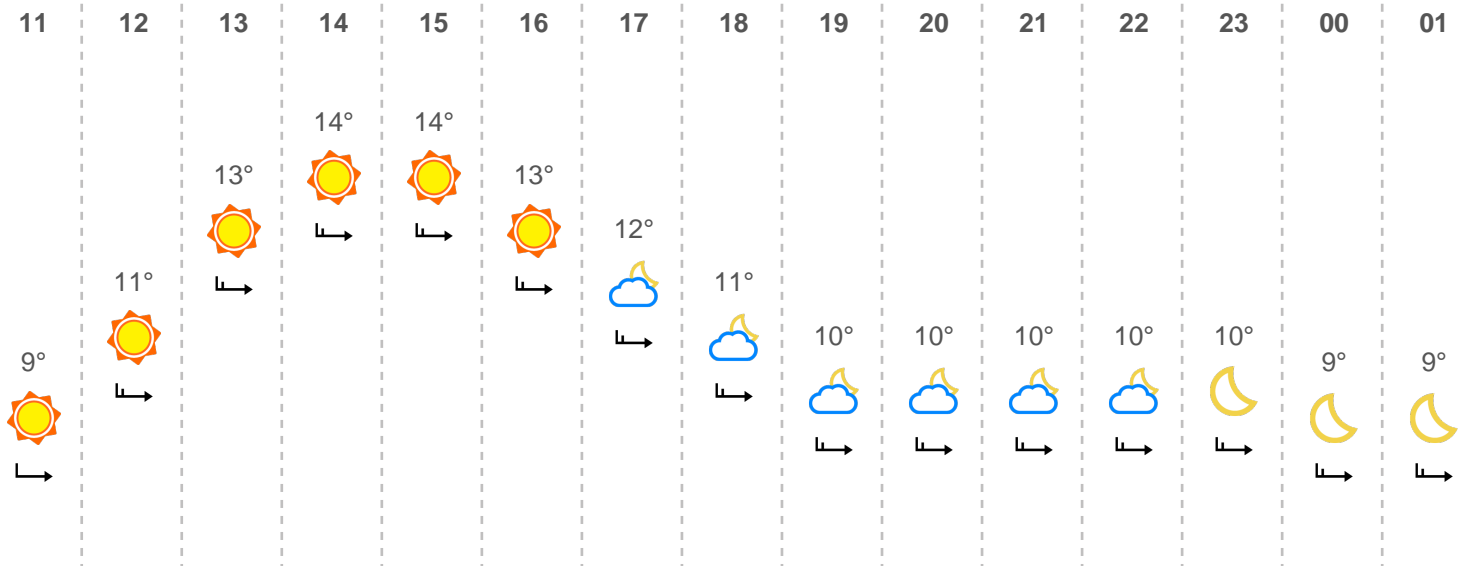

El tiempo en Parálisis Cerebral Infantil Cruz Roja, Colegio de Educación Especial

sábado 05 de diciembre, 2020

	Hoy 05 dic	Mañana 06 dic	Lunes 07 dic	Martes 08 dic	Miércoles 09 dic	Jueves 10 dic	Viernes 11 dic
Hora	↑ 14° ↓ 6°	↑ 15° ↓ 8°	↑ 18° ↓ 9°	↑ 17° ↓ 11°	↑ 16° ↓ 9°	↑ 17° ↓ 9°	↑ 17° ↓ 11°
08:00	6°	8°	9°	11°	9°	10°	11°
14:00	14°	15°	18°	17°	16°	17°	17°
20:00	10°	11°	15°	13°	11°	13°	16°
Lluvia	0 mm	0 mm	0 mm	0.2 mm	0 mm	1 mm	0 mm
Viento	↪ 15 km/h	↪ 18 km/h	↗ 17 km/h	↪ 21 km/h	↪ 15 km/h	↪ 13 km/h	↪ 13 km/h
↑	08:07	08:08	08:09	08:10	08:11	08:12	08:12
↓	17:38	17:38	17:37	17:38	17:38	17:38	17:38

Hora por hora en Parálisis Cerebral Infantil Cruz Roja, Colegio de Educación Especial

Predicción para las próximas horas

Hoy:

Mañana: